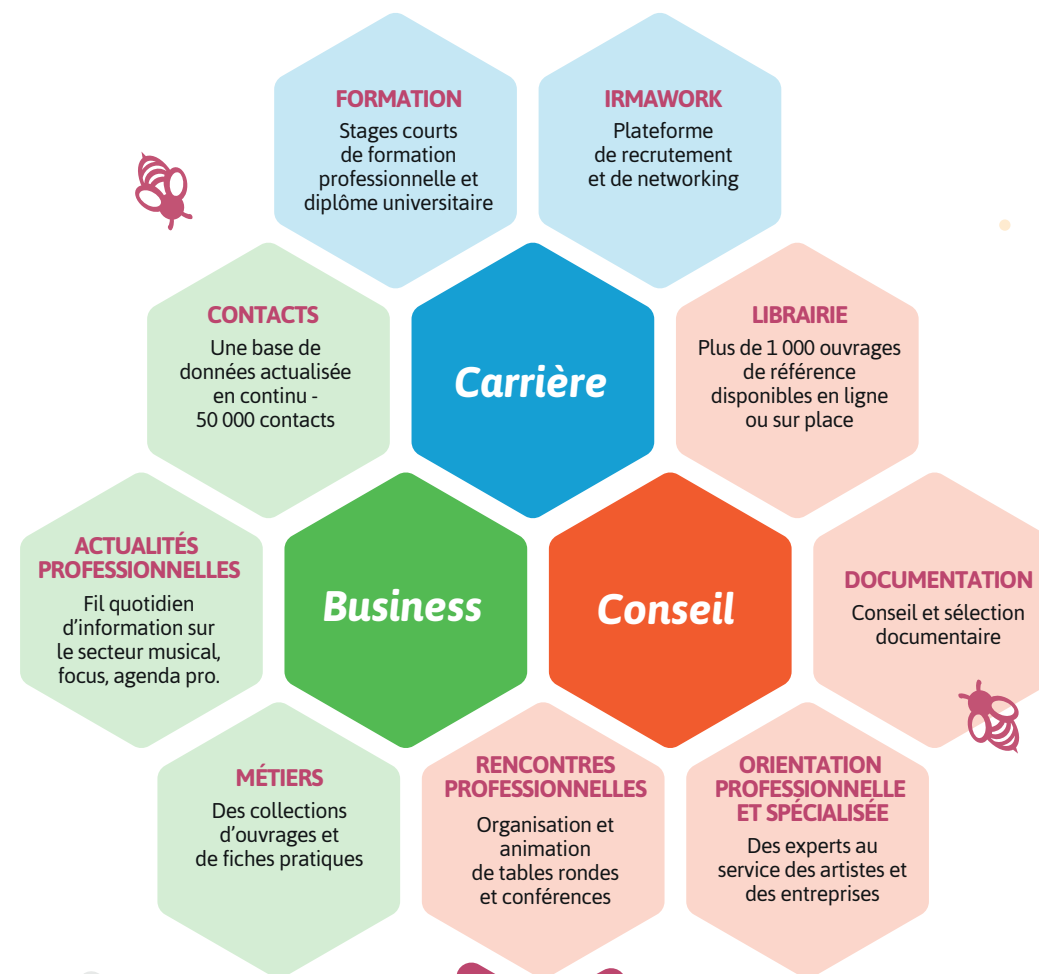

IRMA - MODE D'EMPLOI

Vous êtes

Artiste

Professionnel
de la musique

Porteur
d'un projet en lien
avec le monde
de la musique

Adressez vous à l'IRMA

L'Irma est un organisme ouvert à tous les acteurs des musiques actuelles pour leur information, leur orientation, leur conseil ou leur formation

irma

centre d'information et de ressources
pour les musiques actuelles

Vos services à l'Irma

22, rue Soleillet
75020 Paris

01 43 15 11 11

www.irma.asso.fr
info@irma.asso.fr

Restez en contact

La lettre
d'info

Les réseaux
sociaux